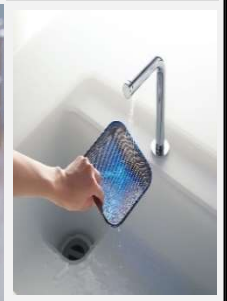

～TOTOオススメ商品のご案内～

是非TOTOショールームで体感してください！！

ネオレスト LS

オススメ 極上のおもてなし空間を演出します

デザイン

空間に華やかさを添える、
優雅なウェーブライン、
高級感漂う金属調アクセント。

きれい除菌水

汚れとニオイを抑え、
トイレの美しさを
守ります。

フチなし形状

360° 便器のフチをなくした
独自のデザイン。

ザ・クラッソ

オススメ TOTOだからできたキッチンがあります。

デザイン

余計なものを取り除いた
シンプルなデザイン。
ノイズレスデザインで
どんな空間にも調和。

クリスタルカウンター

透明感と輝きのある
カウンタートップ。
耐熱性に優れ衝撃にも
強い！！

きれい除菌水

見えない菌も、
「きれい除菌水」で
しっかり除菌します。

シンラ

オススメ 上質な浴室でワンランク上の入浴を

ファーストクラス浴槽

人間工学をもとに
入浴する人を優しく
包み込みます。

楽湯

たっぷりの水流と
こちよい刺激で
至福の時間を
堪能できます。

床ワイパー洗浄

細心のクリーン技術で
毎日のお風呂が
一歩目から気持ちいい。